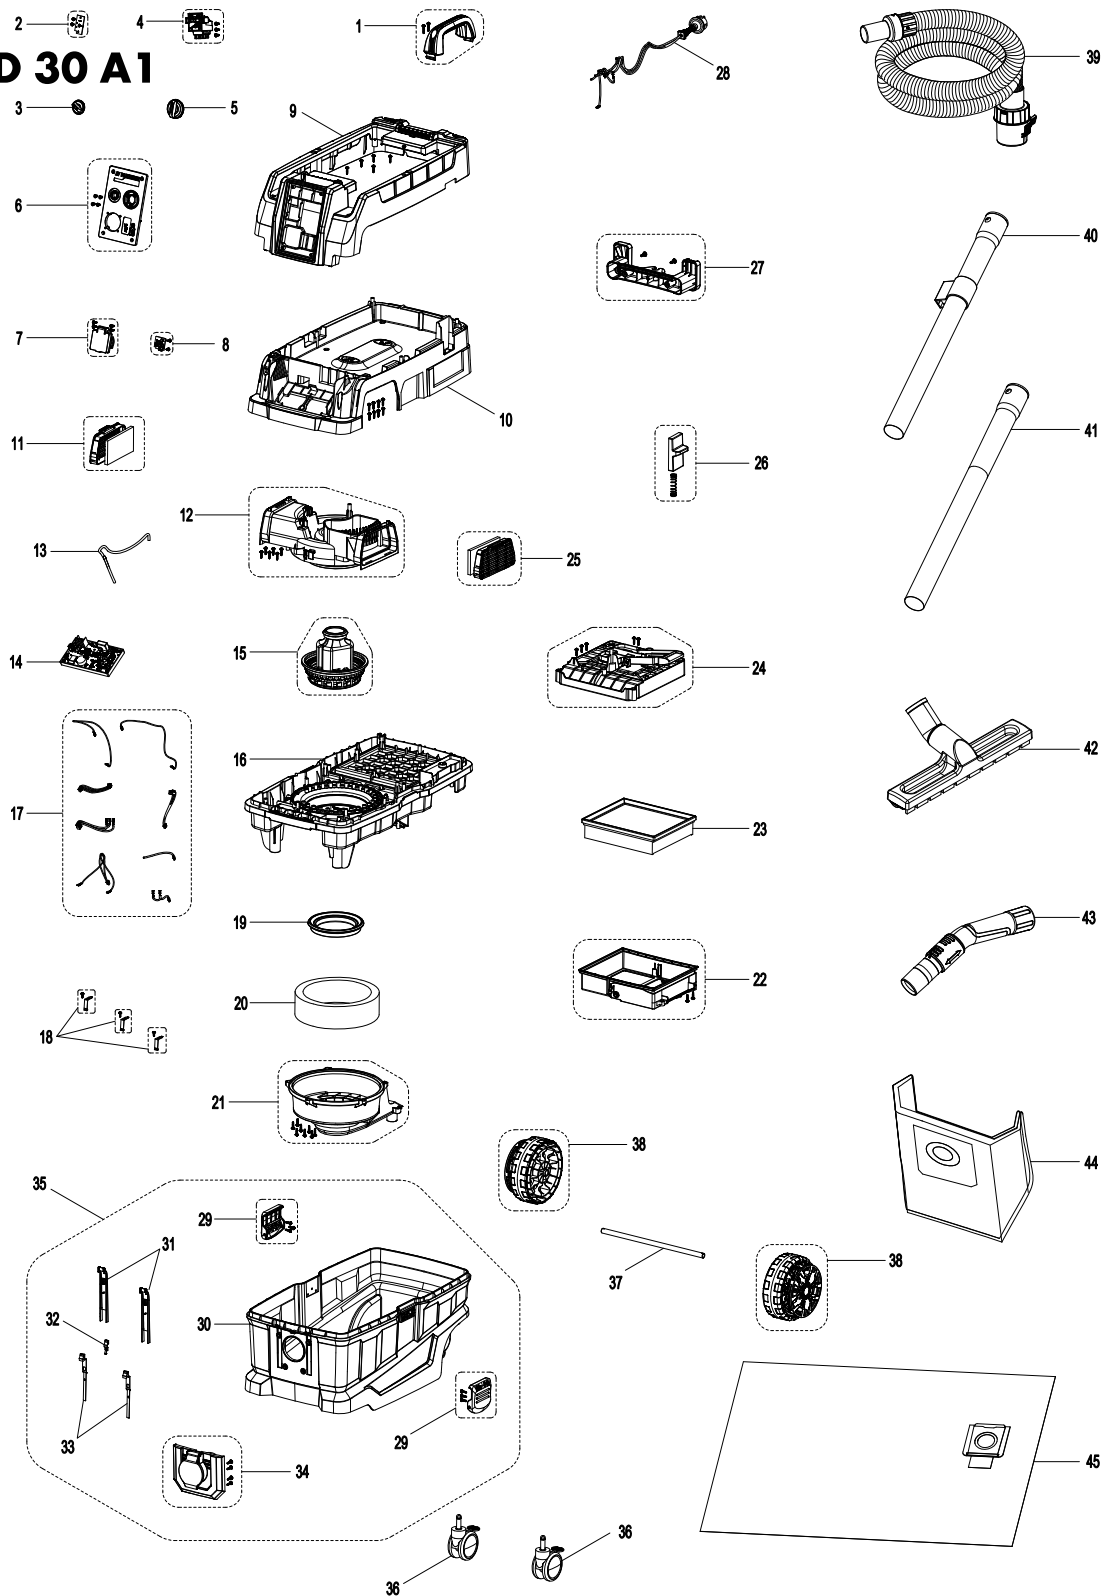

**Explosionszeichnung • Exploded view • Vue éclatée • Vista esplosa • Vista explosionada • Explosietekening • Eksploderet tegning • Robbantott ábra • Widok rozłożony • Rozłożeny pohľad • Rozłożený pohľad**

**PPWD 30 A1**

informativ • informative • informatif • informatief • informativo • informatív • informacyjny  
 • informační • informatívny

<b>PPWD 30 A1 – IAN 448851</b>		
<b>Bild Nummer</b>	<b>Ersatzteilnummer</b>	<b>Bezeichnung</b>
22	91110479	Gehäuse Faltenfilter
23	91110480	H-Klasse Flachfaltenfilter
29-35	91110481	Schmutzbehälter
36-38	91110482	Räderset ( 2x Rad, 2x Lenkrolle )
39	91110483	Gewebe-Saugschlauch, 3.5m
40-41	91110484	2x Metallsaugrohr
42	91110485	Bodendüse
44	91110486	Handgriff
45	91110488	Folienbeutel
	91110477	Auslassfilter
	91110489	Einlassfilter
	91110475	Gehäuse für Auslassfilter
	91110476	Gehäuse für Einlassfilter
	91110685	Bodendüse umschaltbar
	91110686	Folienbeutel
	91110688	Handsender zur Fernsteuerung
	91110687	Absaugadapter
	91115814	Kabelhalterung